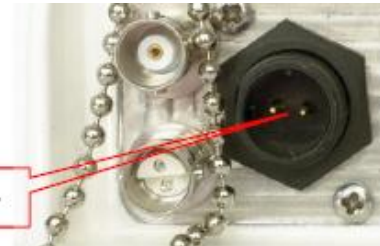

## Adaptateurs moulés, étanches pour l'alimentation 48 VDC des Wi700

*Adaptateur Cordon Moulé câblage a sertir pour Wi700 48 VDC 0.3m, IP67, p/n IOACGE03*

**DC connector**

*Adaptateur Cordon Moulé câblage a vis pour Wi700 48 VDC, 0.3m, IP68 p/n IOACGE04*