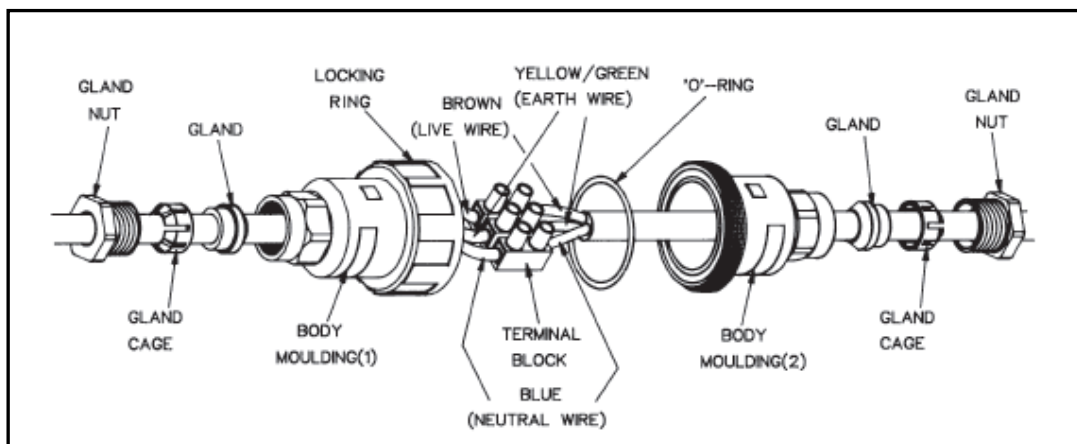

## Adaptateurs moulés, étanches pour l'alimentation 48 VDC des Wi700

*Adaptateur Cordon Moulé câblage a sertir pour Wi700 48 VDC 0.3m, IP67, p/n IOACGE03*

**DC connector**

*Adaptateur Cordon Moulé câblage a vis pour Wi700 48 VDC, 0.3m, IP68 p/n IOACGE04*